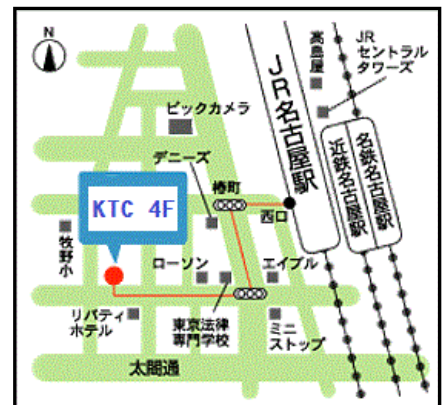

13:30～(約2時間) 参加費無料 ※予約不要

《対象》 明倫ゼミナールの塾生(卒塾生) および保護者の方(ご友人の参加も可能です)

《会場》 KTC 中央高等学院 4階(名古屋市中村区椿町12-7)

名古屋駅 JR名古屋駅新幹線口より徒歩5分

開催会場へのお問い合わせはご遠慮ください。

当日来場についてのお問い合わせ先: 080-4369-6441

お車でご来場の方は、コインパーキングをご利用ください。

《講演内容》